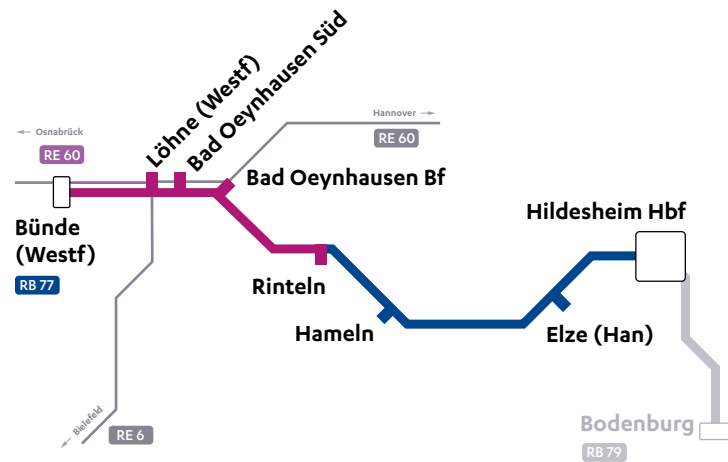

ERSATZFAHRPLAN

Weserbahn RB 77

29.07. bis 14.08.2019

Streckensperrung Bünde (Westf) ↔ Rinteln

Ersatzverkehr

Umstieg

Verkehrstage

Verkehrstage	RB 77 SEV	RB 77 SEV	RB 77 SEV	RB 77	RB 77 SEV	RB 77 SEV	RE 60 WFB <sup>4</sup>	RB 77 SEV	RB 77 SEV	RB 77 SEV	RE 60 WFB <sup>4</sup>	RB 77 SEV	RB 77 SEV	RB 77 SEV	RB 77 SEV	RB 77 SEV	RB 77 SEV	RE 60 WFB <sup>4</sup>	RB 77 SEV	RB 77 SEV	RB 77 SEV	RB 77 SEV	RB 77 SEV	RB 77 SEV	RE 60 WFB <sup>4</sup>	RB 77 SEV	RB 77 SEV	RE 60	RB 77	RB 77	RB 77	
Mo 29.07. – Fr 02.08.2019	•	•			•	•	•	•		•	•	•		•	•	•	•	•	•	•	•	•	•	•	•	•	•	•	•	•	•	•
Sa 03.08.2019			•	•		•	•		•	•	•		•	•	•	•	•	•	•	•	•	•	•	•	•	•	•	•	•	•	•	•
So 04.08.2019					•	•	•		•	•	•		•	•	•	•	•	•	•	•	•	•	•	•	•	•	•	•	•	•	•	•
Mo 05.08. – Fr 09.08.2019	•	•			•	•	•	•		•	•	•		•	•	•	•	•	•	•	•	•	•	•	•	•	•	•	•	•	•	•
Sa 10.08.2019			•	•		•	•		•	•	•		•	•	•	•	•	•	•	•	•	•	•	•	•	•	•	•	•	•	•	•
So 11.08.2019					•	•	•		•	•	•		•	•	•	•	•	•	•	•	•	•	•	•	•	•	•	•	•	•	•	•
Mo 12.08. – Di 13.08.2019	•	•			•	•	•	•		•	•	•		•	•	•	•	•	•	•	•	•	•	•	•	•	•	•	•	•	•	•
Mi 14.08.2019	•	•			•	•	•	•		•	•	•		•	•	•	•	•	•	•	•	•	•	•	•	•	•	•	•	•	•	•

<sup>1</sup> Die Züge zwischen Hildesheim ↔ Hameln halten auch zu den regulären Zeiten in Emmerke, Nordstemmen, Osterwald, Voldagsen und Coppenbrügge.

<sup>2</sup> Nur 2. Klasse

Alle Angaben ohne Gewähr

<sup>3</sup> Dieser Halt wird zusätzlich zum regulären Halt Bad Oeynhausen Süd angefahren!

<sup>4</sup> Anschluss RE 6 der DB Regio über Herford (HF) nach Bielefeld Hbf (BI)

<sup>5</sup> Umstieg in den RE 60 der WestfalenBahn in Richtung Rheine

Bad Oeynhausen Süd

Haltestelle „Südbahnhof“ (Richtung Rinteln direkt vor dem Bahnhof, Richtung Bünde auf der gegenüberliegenden Straßenseite)

Löhne (Westf)

Haltestelle „E.-M.-Remarque-Platz“ (links vom Bahnhofsausgang)